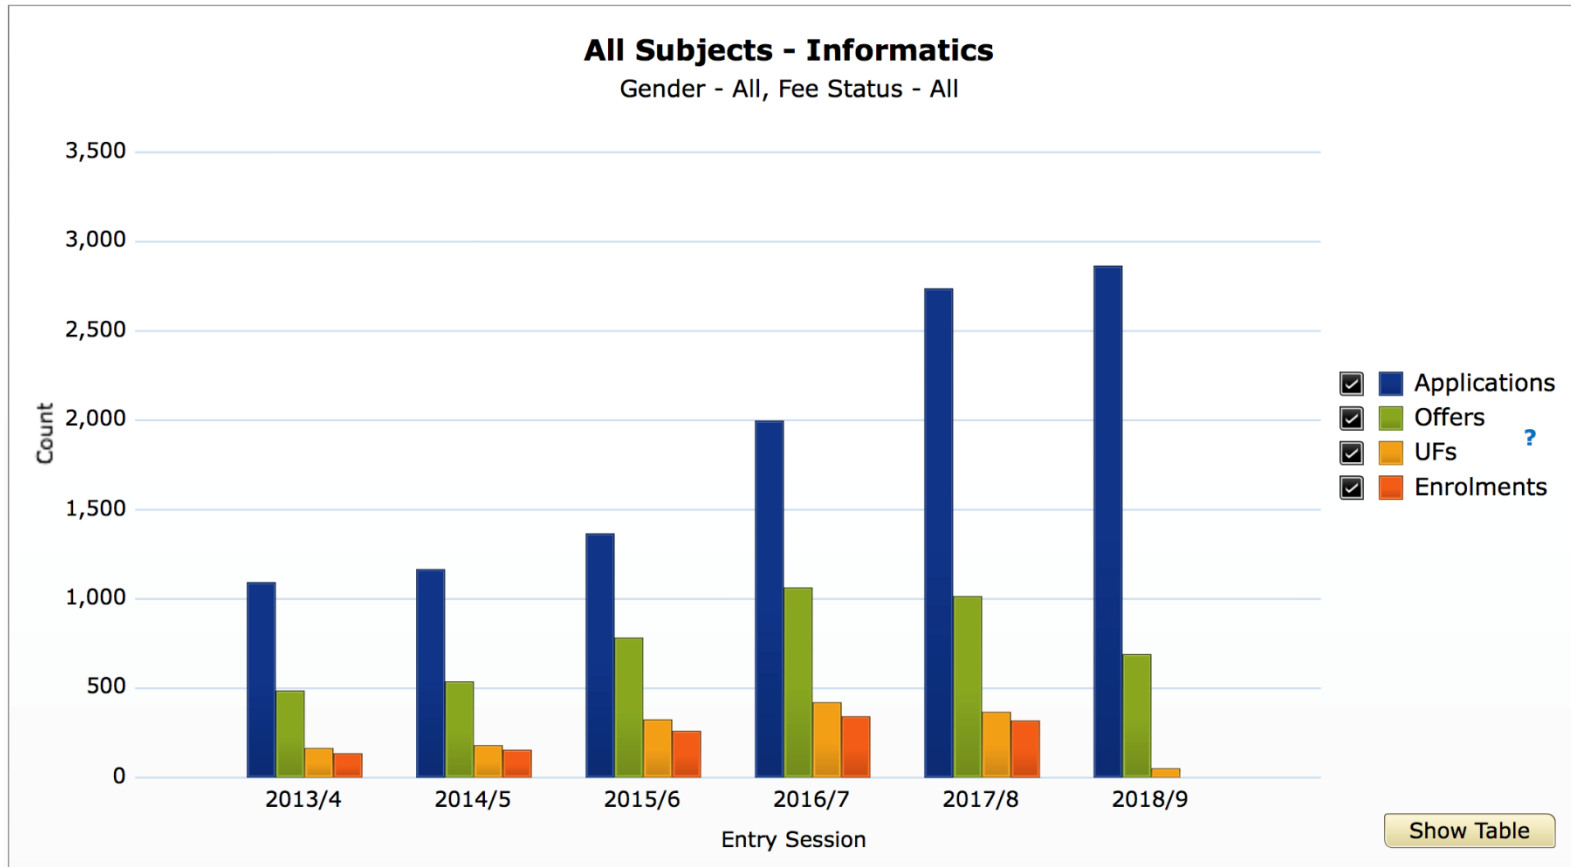

Current State